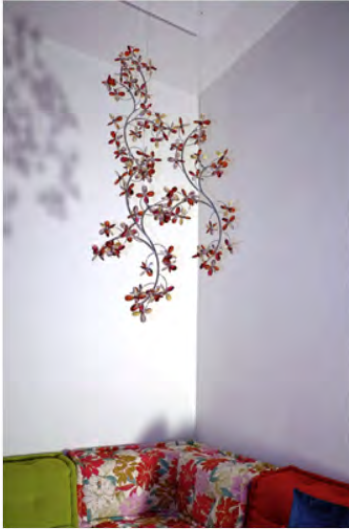

Sebut saja koleksi chandelier **Jewel Three** dan **Eden** yang bisa menambah pesona cahaya matahari di ruang utama. Atau lampu **Jewel Five** dan **Waves** yang dapat menciptakan suasana brilian saat makan malam. Lampu **Scarlett** dan **Maze** pun bisa menciptakan suasana *dreamy* di kamar tidur Anda. Tak ketinggalan chandelier **Whirl** dan lampu dinding **Lula** mendatangkan kesenangan dan relaksasi di kamar mandi. Lalu lampu **Balance** yang bisa menjadi teman menyenangkan saat Anda memasak di dapur.