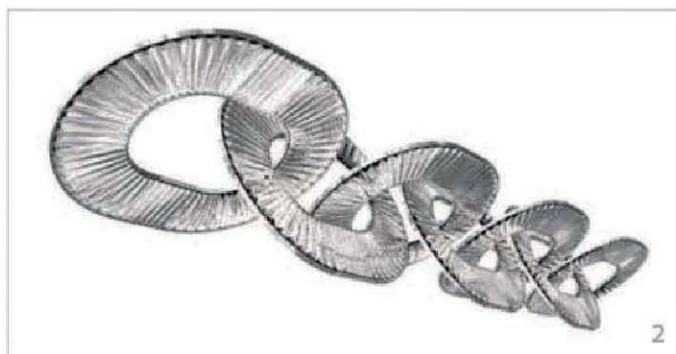

## 2013 furniture expo

Servizio di Alberto Motta

1

3

2

5

6

1. 051 è un lampadario a sospensione in Piumaticemento® dalle linee essenziali/051 is a suspended chandelier in Piumaticemento® with minimalistic lines, **LUCIFERO'S**
2. Jewel 5 è un lampadario in cristallo con finiture in cromo, oro o platino/Jewel 5 is a crystal chandelier with chrome, gold or platinum finish, **WINDFALL**
3. Doppia seduta di ispirazione Bauhaus firmata dalla coppia belga/Bauhaus inspired double seat by the Belgian couple, **MULLER-VAN-SEVEREN**.
4. Cucchiaino da caffè progettato dallo chef stellato Davide Oldani per/Coffee spoon designed by the starred chef Davide Oldani for **LAVAZZA** a modo mio favola cappuccino.
5. Lampada da terra in legno disegnata dal/ Wooden floor lamp designed by **KRIZALIDSTUDIO** di/by Emmanuel Gardin.
6. Seduta vintage shabby chic della nuova collezione/Vintage shabby chic seat from the new collection, **DIALMA BROWN**.
7. Tavolo in legno di frassino Bon Ton disegnato da Maurizio Duranti per/Bon Ton, a wooden table designed by Maurizio Duranti for **MORELATO**